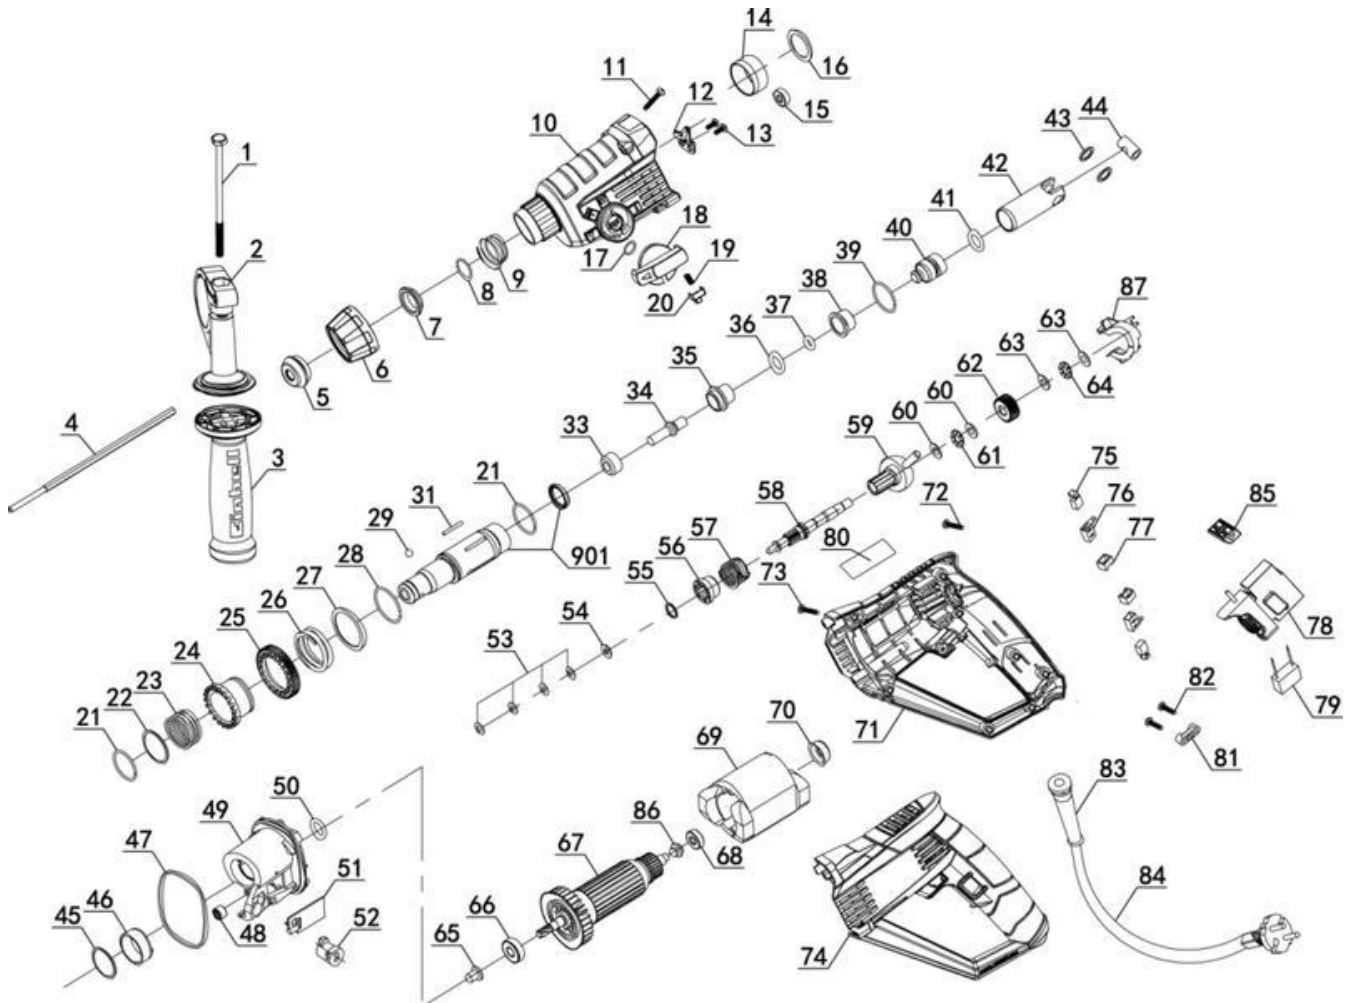

iSC GmbH
Customer Service
Eschenstraße 6
94405 Landau/Isar

Telephone:
Email:

+49 9951 959 2019
service-de@einhell.com

Rotary Hammer
TC-RH 800 E

Article number: 4257920
Ident number: 11039

Spare parts

Pos	Art.	Ident number	Product Name	Pos	Art.	Ident number	Product Name
001	425792001001	00000	screw clamp	067	425792001067	00000	armature
002	425792001002	00000	grip base	068	425792001068	00000	bearing 607-2z
003	425792001003	00000	grip complete	069	425792001069	00000	stator
004	425792001004	00000	depth gauge	070	425792001070	00000	sleeve bearing
005	425792001005	00000	holder tip	071	425792001071	00000	back housing
006	425792001006	00000	sliding collar	072	425792001072	00000	tapping screwst4.2x19
007	425792001007	00000	holder spring	073	425792001073	00000	tapping screwst4.5x10
008	425792001008	00000	clamp metal	074	425792001074	00000	case,gear
009	425792001009	00000	spring tower	075	425792001075	00000	electric carbon brush
010	425792001010	00000	case gear	076	425792001076	00000	holder brush
011	425792001011	00000	tapping screw st4.2x40	077	425792001077	00000	sleeve,holder brush
012	425792001012	00000	retainer	078	425792003078	00000	switch
013	425792001013	00000	tapping screw nst4.5-fx10	079	425792001079	00000	capacitor
014	425792001014	00000	seal oil	080	425792001080	00000	label
015	425792001015	00000	bearing 606-2z	081	425792001081	00000	clamp,cord
016	425792001016	00000	gasket metal impact shaft	082	425792001082	00000	tappingscrewst4.2x16
017	425792001017	00000	O-ring 11.5x1.7	083	425792001083	00000	sleeve,cord
018	425792001018	00000	knob mode selector	084	425792003084	00000	power cord with plug 2m
019	425792003019	00000	spring knob selector	085	425792001085	00000	putters
020	425792003020	00000	button knob mode selector	086	425792001086	00000	spacer
021	425792001021	00000	clamp metalf28.5	087	425792001087	00000	small gear oil baffle cover
022	425792001022	00000	clamp metal	800	425792001800	00000	BMC
023	425792003023	00000	spring return	901	425792001901	00010	Shaft impact and seal oil assy
024	425792001024	00000	sleeve shaft				
025	425792001025	00000	gear slide				
026	425792001026	00000	press spring				
027	425792001027	00000	gasket, metal				
028	425792001028	00000	clamp,metalf34				
029	425792001029	00000	ball,steelf7				
031	425792001031	00000	pinf3x23.8				
033	425792001033	00000	block position				
034	425792001034	00000	column impact				
035	425792001035	00000	sleeve block				
036	425792001036	00000	O-ring 18x3.5				
037	425792001037	00000	O-ring 11x3.15				
038	425792001038	00000	sleeve retaining				
039	425792001039	00000	clamp metal				
040	425792001040	00000	ram				
041	425792001041	00000	o-ring				
042	425792001042	00000	cylinder pin				
043	425792001043	00000	washer cylinder pin				
044	425792001044	00000	cylinder pin				
045	425792001045	00000	washer antifricition				
046	425792001046	00000	bearing sleeve				
047	425792001047	00000	gasket sealing				
048	425792001048	00000	bearing axial hk0808				
049	425792001049	00000	holder				
050	425792001050	00000	o ringf23.6x2.65				
051	425792001051	00000	board slide				
052	425792001052	00000	knob function-shift				
053	425792001053	00000	spring bevel				
054	425792001054	00000	gasket metal				
055	425792001055	00000	clamp metal spring clutch				
056	425792001056	00000	clutch				
057	425792001057	00000	spring clutch				
058	425792001058	00000	shaft intermediate				
059	425792001059	00000	wobble bearing				
060	425792001060	00000	60 thrust washer as0919				
061	425792001061	00000	bearing,axial as0919				
062	425792001062	00000	small gear				
063	425792001063	00000	thrust washer as0817				
064	425792001064	00000	bearing,axialaxk0817				
065	425792001065	00000	ring,sealing				
066	425792001066	00000	bearing 609-2rs/c3				